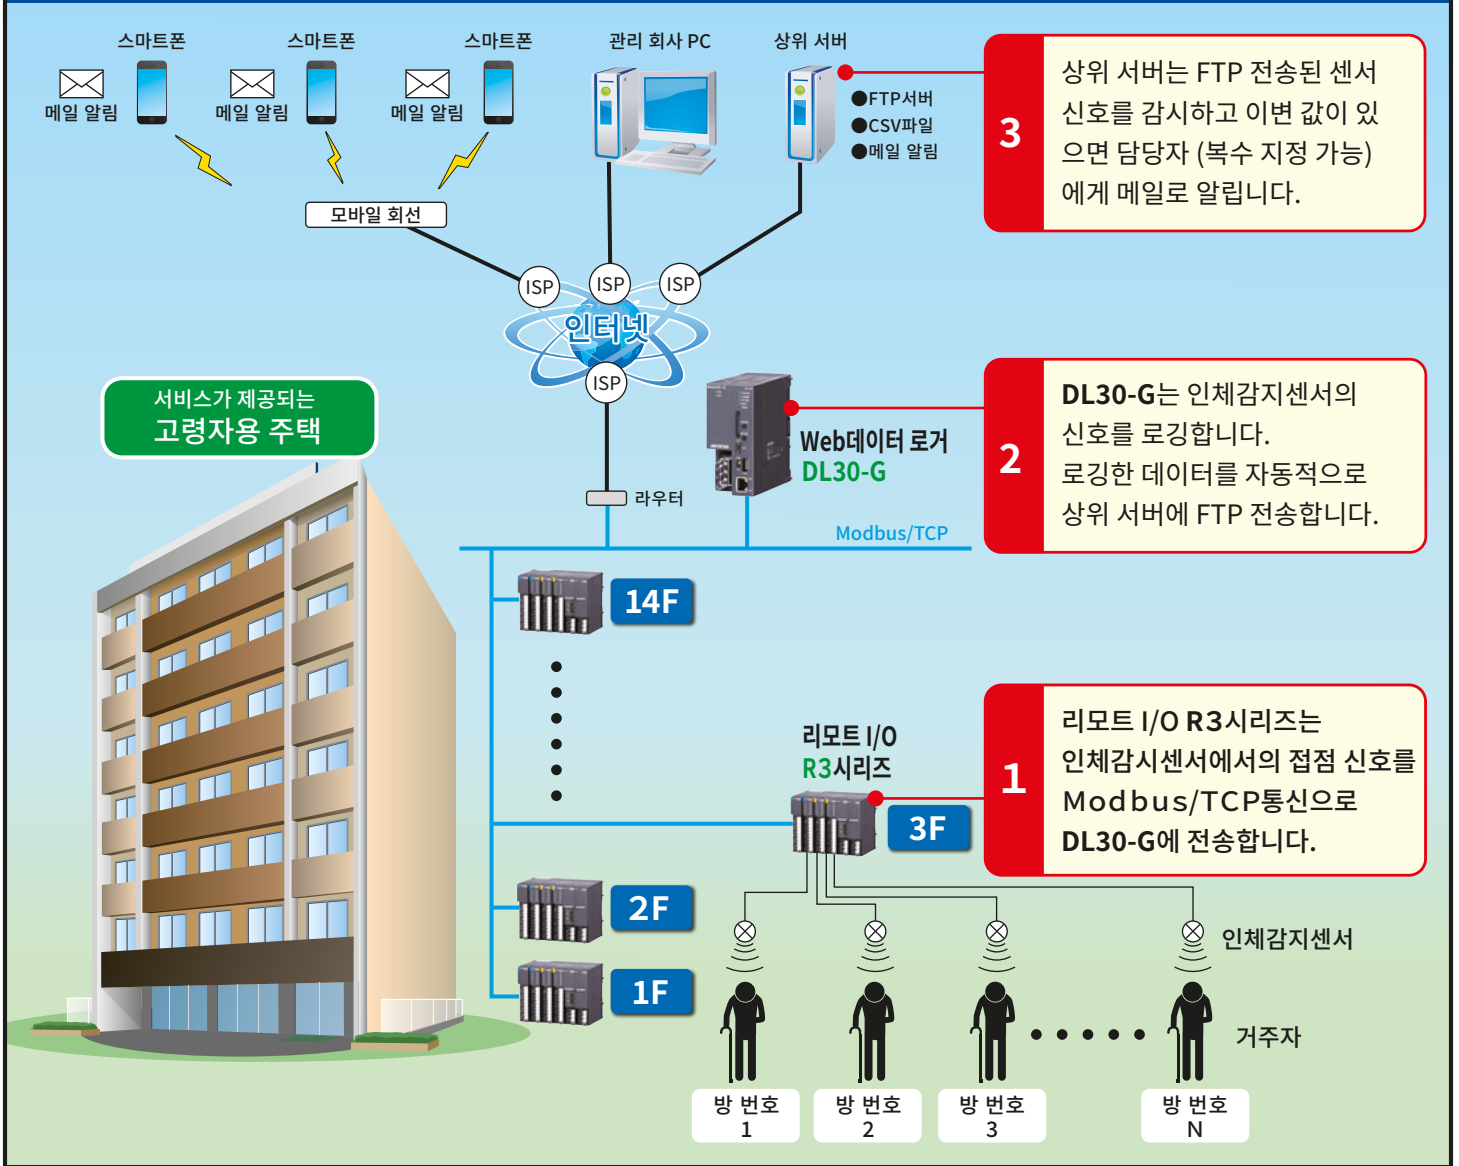

DL30-G 를 사용한 IoT로

2020-12

Rev. 0

KC-Z689

500679

01

관리인이 상주하지 않고!

서비스가 제공되는 (*1) 고령자용 주택

을 원격 으로 지켜 볼 수 있습니다.

(*1) 서비스가 제공되는 주택이란 아파트처럼 독립된 주거에서 살 수 있고 안부 확인과 생활 상담 등을 받을 수 있는 주택입니다.

시스템 개발 담당자

거주자에게 이변이 생겼을 경우 관계자에게 즉시 메일로 알릴 수 있습니다.

적은 인원으로도

24 시간 365 일 지켜볼 수 있는 시스템을 구축할 수 있었습니다.

서비스가 제공되는 고령자용 주택

취재협조 : 주식회사 WITH COM (시스템개발)

편리한 메일 기능

휴일이나 야간에 발생한 이상 알림 수신처도 여러 곳으로 설정할 수 있습니다.

Web 서버 탑재

브라우저가 있는 단말기라면 인터넷으로 어디에서든 지켜 볼 수 있습니다.

심플한 배선 공사

공사가 간단하고 예산도 적게 듭니다

DL30-G를 이용한 원격 감시 시스템 구성도

현장 설치 타입 데이터 로거 DL30-G

DL30-G는 Web 화면을 통한 원격 감시 기능, 데이터 로깅 기능, 이벤트 알림 기능과 장부 작성 기능을 갖춘 현장 설치 타입의 데이터 로거입니다.

Web데이터 로거
형 식 : DL30-G

다채널 조합 자유 타입 리모트 I/O

R3 시리즈

대용 네트워크의 종류와 입출력 카드의 종류가 알찬 다채널 조합 자유 타입의 리모트 I/O입니다.