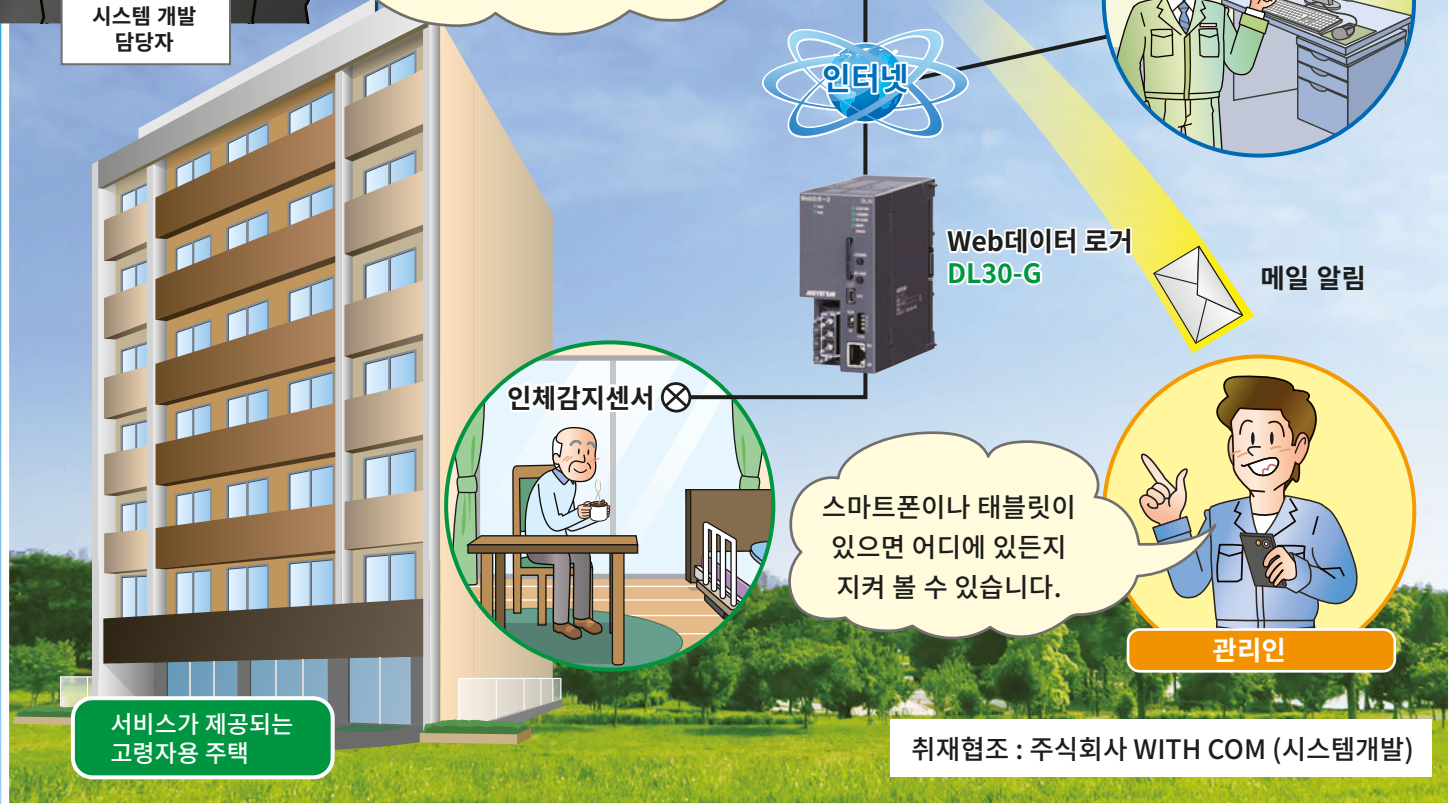

DL30-G 를 사용한 IoT로

2020-12

Rev. 0

KC-Z689

500679

01

관리인이 상주하지 않고!

서비스가 제공되는 (*1) 고령자용 주택

을 원격 으로 지켜 볼 수 있습니다.

(*1) 서비스가 제공되는 주택이란 아파트처럼 독립된 주거에서 살 수 있고 안부 확인과 생활 상담 등을 받을 수 있는 주택입니다.

시스템 개발 담당자

거주자에게 이변이 생겼을 경우 관계자에게 즉시 메일로 알릴 수 있습니다.

적은 인원으로도

24 시간 365 일 지켜볼 수 있는 시스템을 구축할 수 있었습니다.

서비스가 제공되는 고령자용 주택

취재협조 : 주식회사 WITH COM (시스템개발)

편리한 메일 기능

휴일이나 야간에 발생한 이상 알림 수신처도 여러 곳으로 설정할 수 있습니다.

Web 서버 탑재

브라우저가 있는 단말기라면 인터넷으로 어디에서든 지켜 볼 수 있습니다.

심플한 배선 공사

공사가 간단하고 예산도 적게 듭니다

DL30-G를 이용한 원격 감시 시스템 구성도

현장 설치 타입 데이터 로거 DL30-G

DL30-G는 Web 화면을 통한 원격 감시 기능, 데이터 로깅 기능, 이벤트 알림 기능과 장부 작성 기능을 갖춘 현장 설치 타입의 데이터 로거입니다.

Web데이터 로거
형 식 : DL30-G

다채널 조합 자유 타입 리모트 I/O

R3 시리즈

대용 네트워크의 종류와 입출력 카드의 종류가 알찬 다채널 조합 자유 타입의 리모트 I/O입니다.