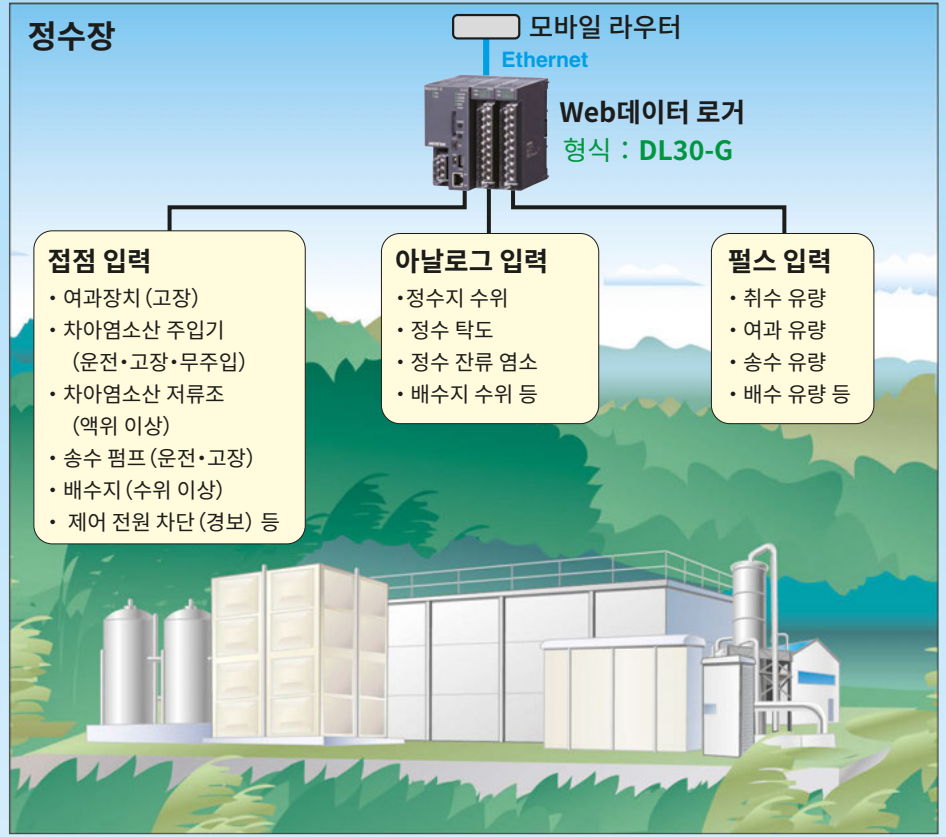

DL30-G로 원격감시하고 있습니다.

(*1) 간이 수도란 일본 국내의 수도법에 따라 급수 인구 101~5000명을 대상으로 하는 소규모 상수도입니다.

BEFORE

돌아보면서 기록하는 유지보수는
손이 많이 가고 기록시간도 들쭉날쭉이야.

AFTER

DL30-G이라면 자동으로 동시각으로 기록할 수 있으며, 또한 어디에서나 실시간으로 가동 상황을 볼 수 있기 때문에 매우 편리해졌습니다.

어촌의
간이 수도

소프트웨어 작성 불필요

DL30-G에는
장부 작성과 Web화면
생성 등 필요한 기능이
모두 표준 장착되어 있
습니다.

편리한 메일 기능

휴일이나 야간에 발생
한 비상 메일 발송처도
여러개 설정할 수 있게
되었어요.

Web 서버 탑재

PC나 태블릿, 스마트폰으로
인터넷을 통해
어디에서나 볼 수 있습니다.

DL30-G의 간이 수도 설비의 원격 감시 시스템 구성도

DL30-G로 간이 수도 설비의 가동 신호, 이상 신호 등을 입력하여 원격 감시 및 알림 메일을 보내고 있습니다.

PC, 스마트폰으로 상태를 감시하고 이상이 발생하면 담당자 (복수 지정 가능) 에게 메일을 보냅니다.

현장 설치 타입 데이터 로거 DL30-G 소개

DL30-G는 Web 화면을 통한 원격 감시 기능, 데이터 로깅 기능, 이벤트 알림 기능과 장부 작성 기능 등을 갖춘 현장 설치 타입 데이터 로거입니다.