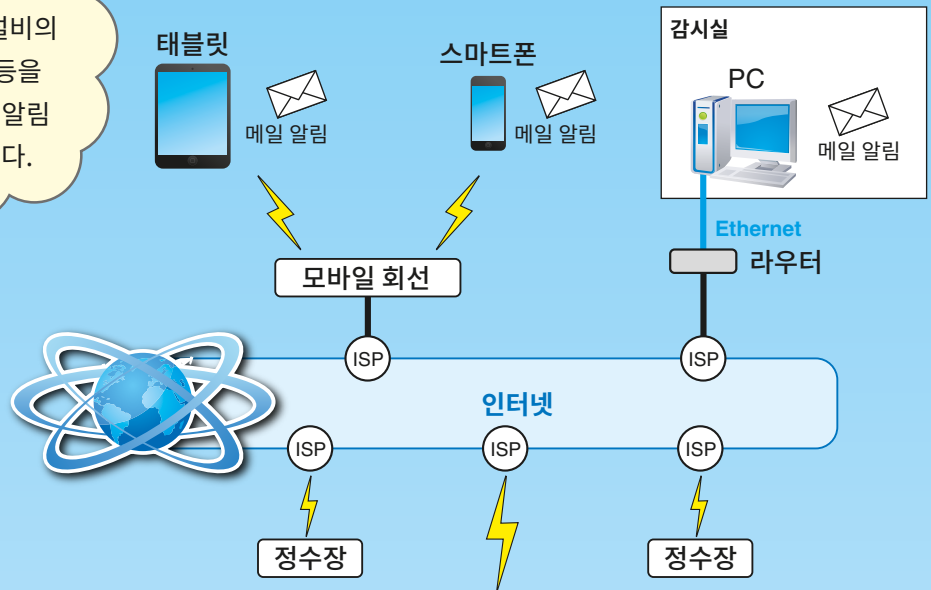

어촌의
간이 수도

소프트웨어 작성 불필요

DL30-G에는
장부 작성과 Web화면
생성 등 필요한 기능이
모두 표준 장착되어 있
습니다.

편리한 메일 기능

휴일이나 야간에 발생
한 비상 메일 발송처도
여러개 설정할 수 있게
되었어요.

Web 서버 탑재

PC나 태블릿, 스마트폰으로
인터넷을 통해
어디에서나 볼 수 있습니다.

DL30-G의 간이 수도 설비의 원격 감시 시스템 구성도

DL30-G로 간이 수도 설비의 가동 신호, 이상 신호 등을 입력하여 원격 감시 및 알림 메일을 보내고 있습니다.

PC, 스마트폰으로 상태를 감시하고 이상이 발생하면 담당자 (복수 지정 가능) 에게 메일을 보냅니다.

현장 설치 타입 데이터 로거 DL30-G 소개

DL30-G는 Web 화면을 통한 원격 감시 기능, 데이터 로깅 기능, 이벤트 알림 기능과 장부 작성 기능 등을 갖춘 현장 설치 타입 데이터 로거입니다.