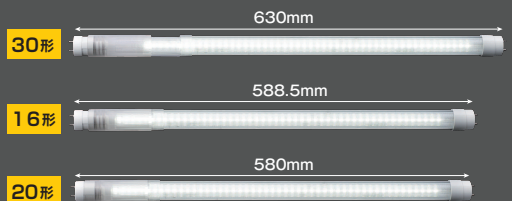

直管形LED  
**EZSWITCH<sup>®</sup>**  
 イージースイッチ

**●独自の伸縮機構<sup>(※2)</sup>によりマルチサイズに対応!**

\*1: 対応安定器であっても一部点灯しない場合があります。またソケットの形状によっては装着できない場合があります。AC電源直結の場合は、必ず電気工事士の有資格者が行ってください(感電、火災、故障の原因となります)。  
 \*2: 特許出願中、意匠登録出願中。  
 \*3: 一部の照明器具は除きます。詳しくは仕様書をご覧ください。