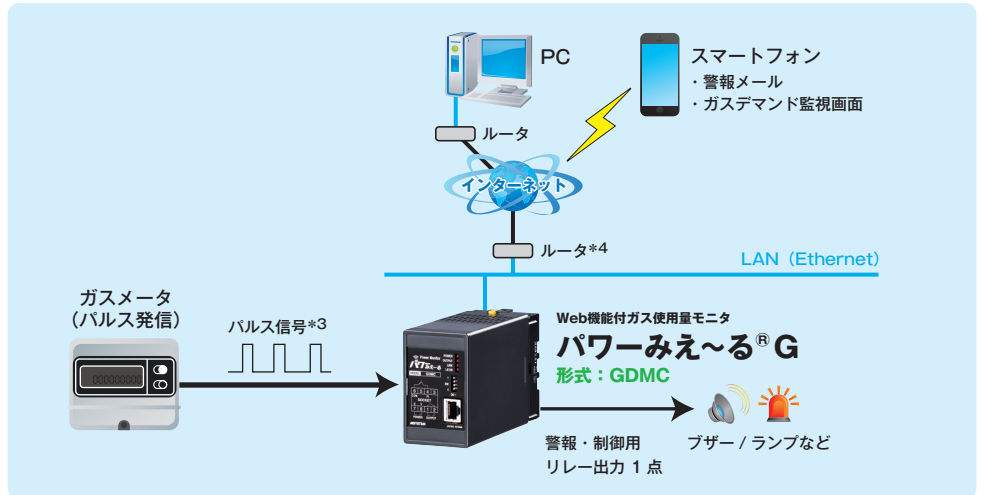

### ■主な仕様

品名	形式	基本価格	サイズ	質量	適合規格
Web機能付ガス使用量モニタ パワーみえ〜る®G	GDMC	50,000円	幅50mm 高さ80mm 奥行123mm	約250g	 このマークはRoHS指令で制限されている特定有害物質が規制値未満の製品であることを示しています。

\*1 エンジニアリング費、工事費は含まれません。

\*2 メール通報をご使用の場合には、別途プロバイダが用意するメールサーバのメールアカウントが必要になります。

[1]の用語解説は、次ページをご覧ください。

・表示画面はハメコミ合成です。

# 「パワーみえ〜る®G」を利用すれば、ガスデマンド監視が簡単にはじめられます。

## ■システム構成例

ガスメータのパルス信号を入力しLANに接続するだけなので設置工事は簡単です。

- \*3 ガスメータとパワーみえ〜る®G間に距離がある場合は避雷器を設置して雷サージ対策を施してください。またパルス波形が崩れる場合にはパルスアイソレータなどを設置してパルスの整形を行ってください。
- \*4 固定IPアドレスが必要です。