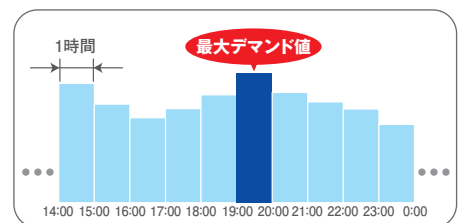

■用語解説

[1]ガスデマンド

1時間(毎正時0分～60分)のガス使用量のことで、デマンドのなかでもピーク(右図の例では19:00からの1時間)が最大デマンド値になります。

業務用、工業用に年間を通じて長時間ガスを使用するユーザの場合、都市ガス料金は、基本料金と使用量に応じた料金(従量料金)で決まります。基本料金では1時間あたりに使用できるガスの量(最大デマンド値)は決まっており、これを超えてガスを使用すると基本料金が高くなります。このためガスの使用量を監視する必要があり、これをガスデマンド監視と呼びます。